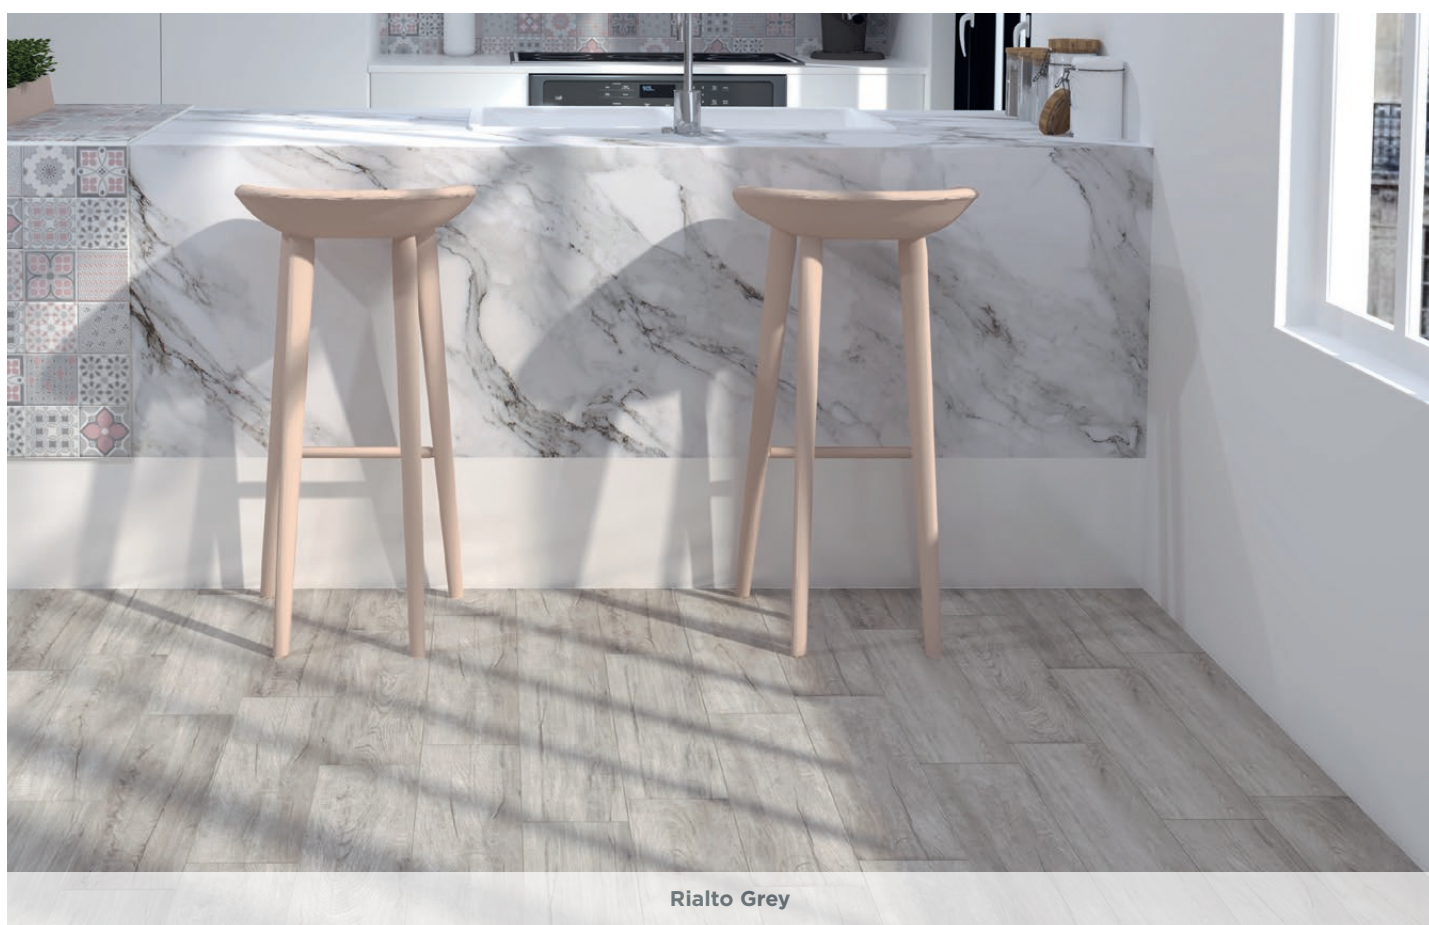

Rialto Grey

RAZLAGA SIMBOLOV Symbol Explanation	OPIS Description							
		cm	kos / pcs	m² / Mq	kg	paketov / boxes	m² / Mq	kg
Odpornost proti zmrzovanju | Frost Resistance		15x60	10	0,90	17,70	64	57,60	1.130